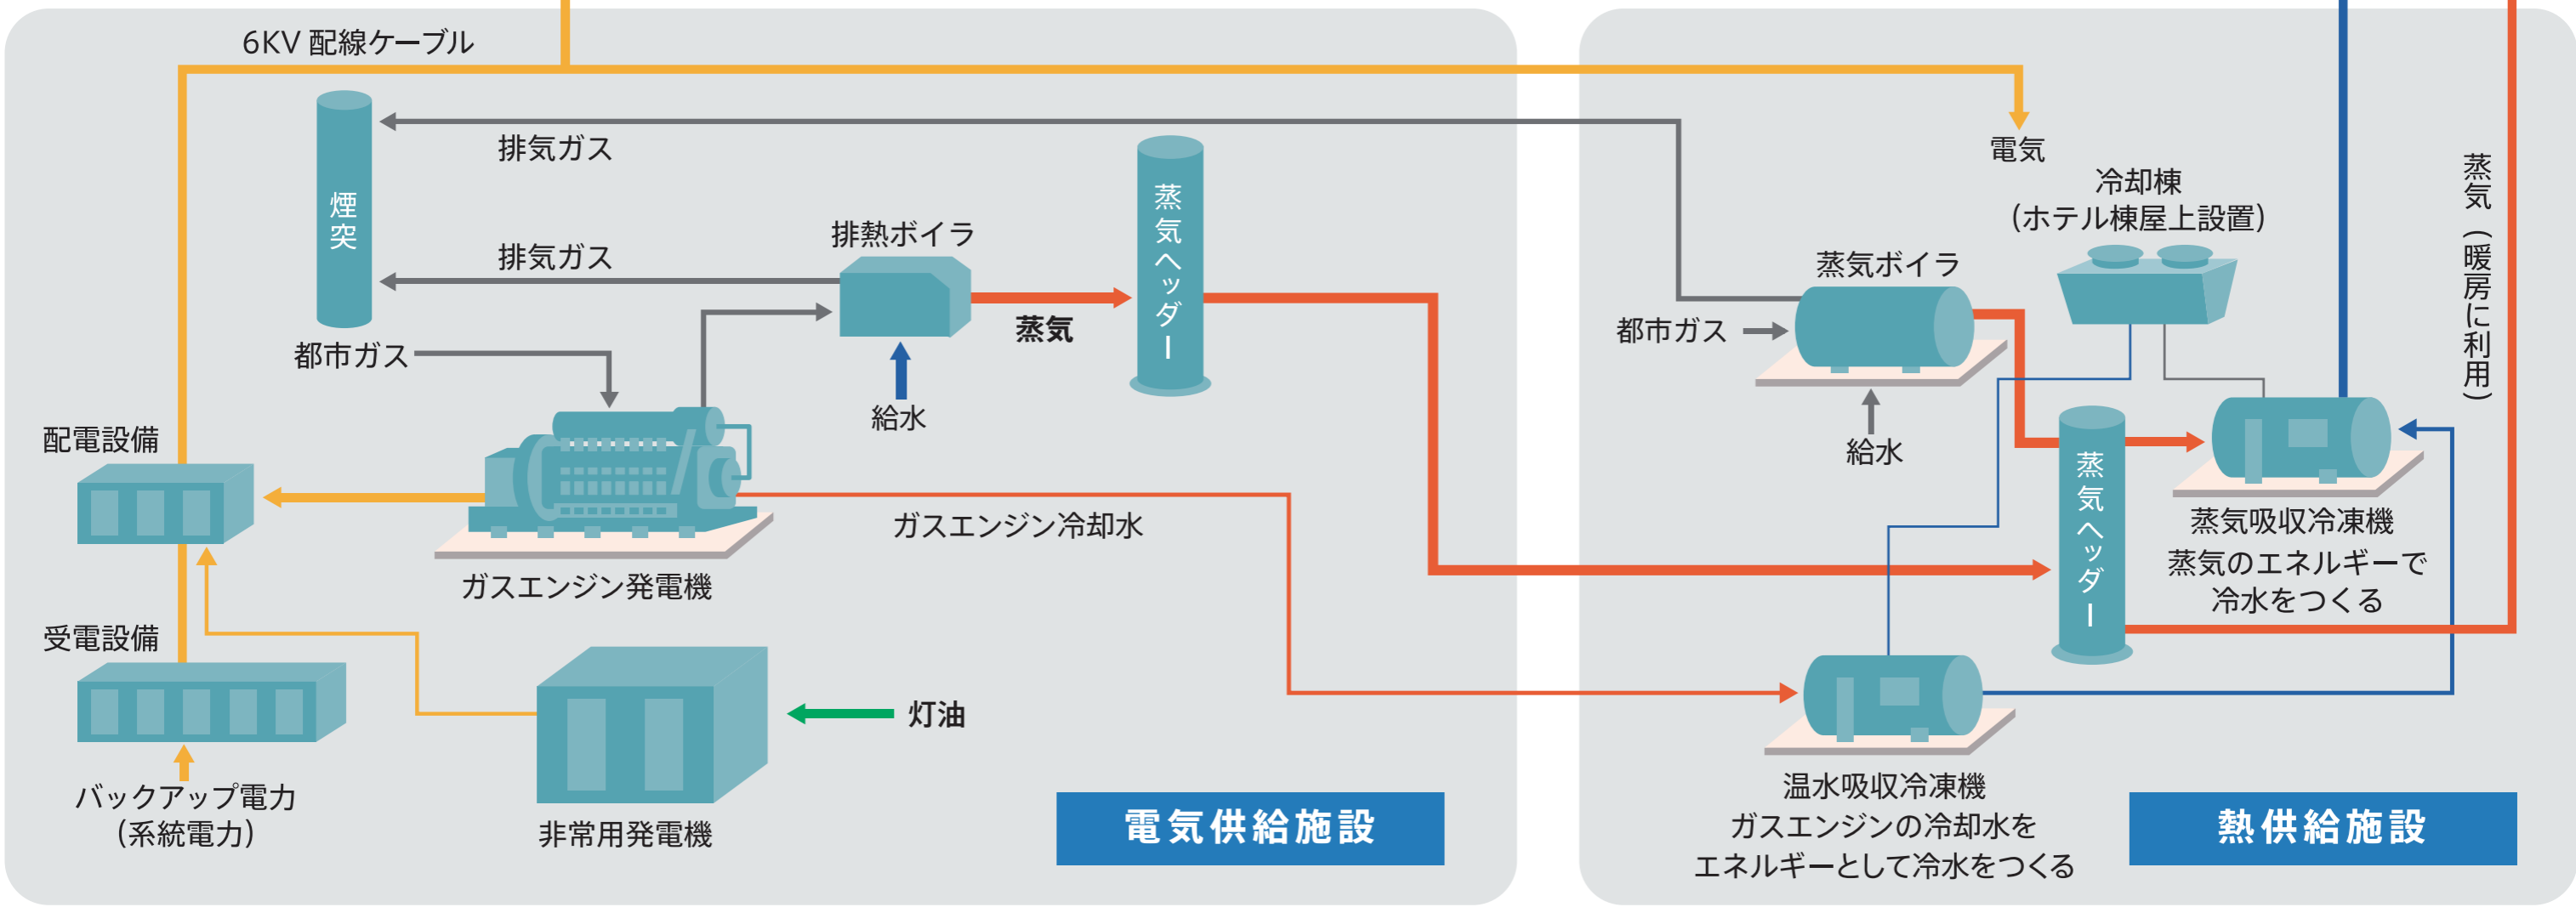

六本木ヒルズ森タワー

六本木ヒルズレジデンス

- 電気
- 冷水
- 蒸気

グランドハイアット東京
けやき坂コンプレックス

ハリウッドビューティープラザ
メトロハット
けやき坂テラス

テレビ朝日

トレンチ

熱供給配管

6KV 配線ケーブル

電気供給施設

熱供給施設