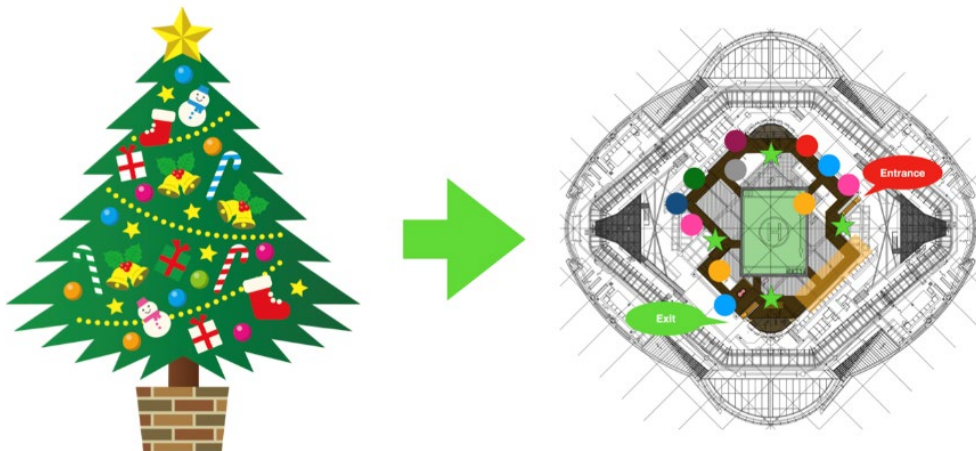

上空から見たスカイデッキをクリスマスツリーに見立てたイメージ図

<スピーカー配置図>

★=ツリー(もみの木)から着想したベースとなる音楽

●=各種オーナメント(トップスター、クーゲル、バル、リース、キャンディケーンなど)から着想した音楽