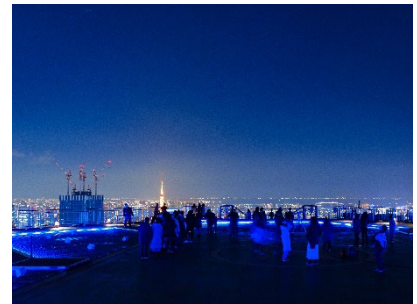

★ 52 階 屋内空間で楽しむ“天空のクリスマス”

🎄「THE SUN & THE MOON」のレストランでは、クリスマス限定の特別メニューやカクテルをご用意

2022 Xmas デイナーコース

期間限定でクリスマスディナーコースをお楽しみいただけます。今年のクリスマスディナーはキャビアや雲丹、鮑、フランス産の鴨などを、シェフ増谷がフレンチの技法で仕上げた極上のスペシャリテをご用意。またメインディッシュは最高級ビーフの神戸牛をご賞味ください。

■ 2022 Xmas デイナーコース(全 6 品)

価 格:通常席 30,000 円(税込) 窓際席 35,000 円(税込)

※サービス料(10%)・VIEW チャージ(500 円/名様)は別料金です。

※ご予約については店舗に直接お問い合わせください。