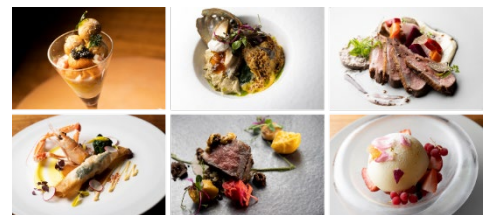

### 2022 Xmas デイナーコース

期間限定でクリスマスディナーコースをお楽しみいただけます。今年のクリスマスディナーはキャビアや雲丹、鮑、フランス産の鴨などを、シェフ増谷がフレンチの技法で仕上げた極上のスペシャリテをご用意。またメインディッシュは最高級ビーフの神戸牛をご賞味ください。

#### ■ 2022 Xmas デイナーコース(全 6 品)

価 格:通常席 30,000 円(税込) 窓際席 35,000 円(税込)

※サービス料(10%)・VIEW チャージ(500 円/名様)は別料金です。

※ご予約については店舗に直接お問い合わせください。