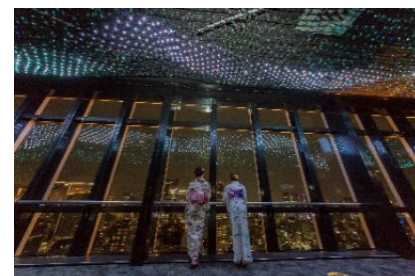

六本木ヒルズ展望台/東京タワーメインデッキ 基本情報

<六本木ヒルズ展望台 東京シティビュー(屋内展望台・海拔 250m)／スカイデッキ(屋上展望台・海拔 270m)>

※営業時間やイベント詳細は公式サイト(<http://tcv.roppongihills.com/>)をご確認ください。

※スカイデッキは強風、雨天、降雪、雷雲接近などでクローズする場合があります。

※貸切等でご入場いただけない場合があります。

※東京シティビューの入館料は催事や曜日によって異なります。

詳細は公式サイト(<https://visit.mam-tcv-macg-hills.com/>)をご確認ください。

※チケットは専用オンラインサイトまたは施設入り口の券売機、窓口での購入が可能です。

※スカイデッキへの入場は別途 500 円(4 歳～中学生 300 円)が必要です。

※六本木ヒルズ展望台の新型コロナウイルス感染症対策への取り組みについてはこちらをご確認ください。

<https://tcv.roppongihills.com/jp/news/2020/06/4052/>

【お問合せ】(TEL)03-6406-6652 (公式サイト)<http://tcv.roppongihills.com/>

<東京タワーメインデッキ(高さ 150m)>

※営業時間やイベント詳細は公式サイト(<https://www.tokyotower.co.jp/price/>)をご確認ください。

※トップデッキツアー(高さ 250m)は今回のセット券に含まれておりません。トップデッキまでご希望の方はメインデッキで追加チケットをお求めください。

※東京タワーの感染症対策についてはこちらをご確認ください。

<https://www.tokyotower.co.jp/notification/safety-security>

【お問合せ】(TEL)03-3433-5111 info@tokyotower.co.jp