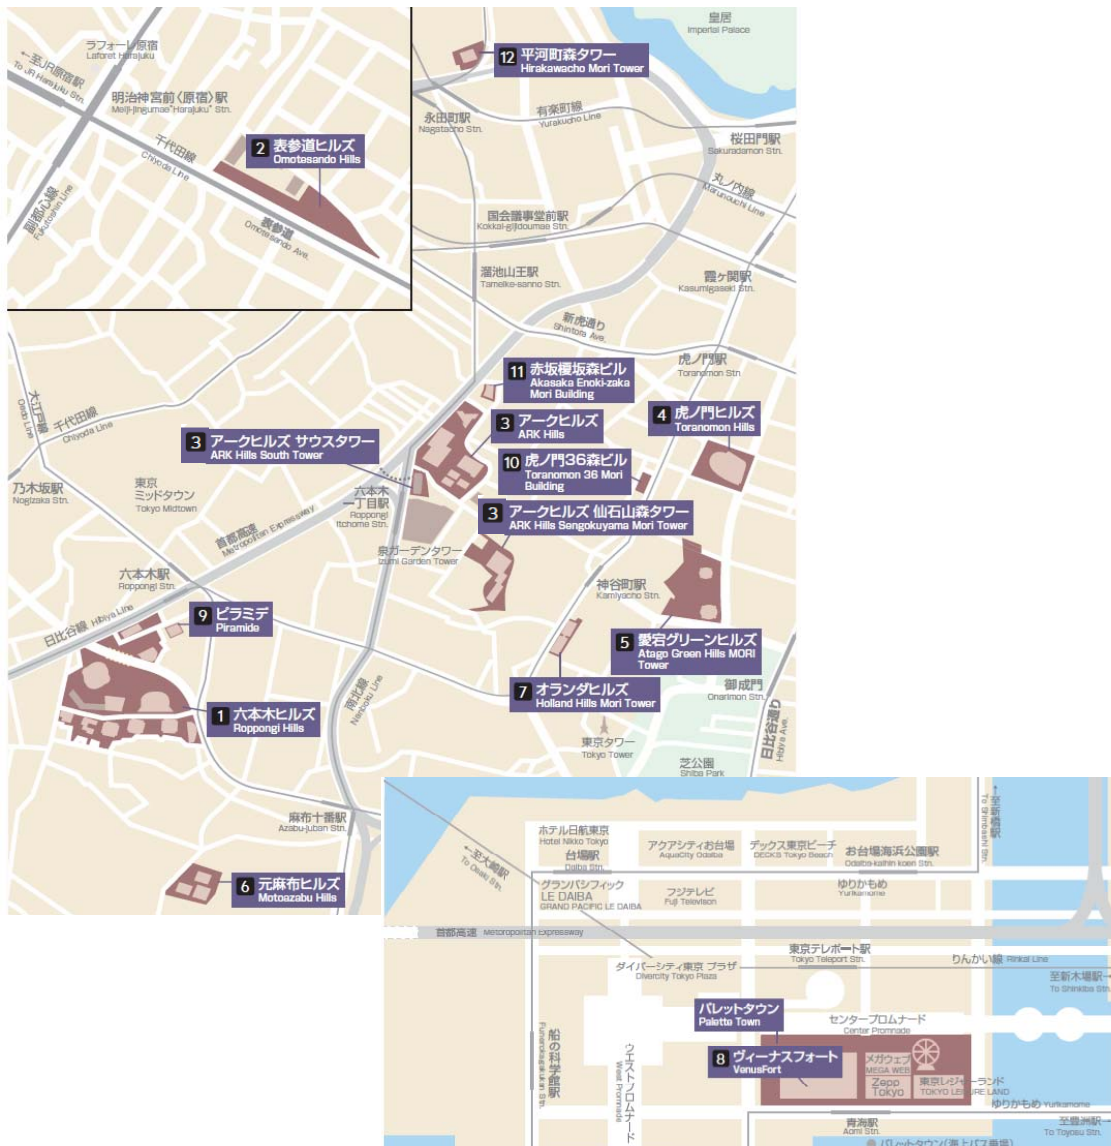

■発行開始日

2014年6月11日(水)

■公式サイト

www.hillscard.com

■カード会員数

約91万人 (2014年3月末時点)

【別紙】

■対象施設:12 施設 630 店舗

六本木ヒルズ、表参道ヒルズ、アークヒルズ、虎ノ門ヒルズなど、様々な施設のショップ&レストランだけでなく、映画館やホテルでのご利用も、対象に含まれています

<p>1 六本木ヒルズ</p>	<p>ショップ&レストラン グランドハイアット東京のレストラン TOHOシネマズ 六本木ヒルズ アカデミーヒルズ 六本木ライブラリー アカデミーヒルズ アーテリジェントスクール 六本木ヒルズクラブのダイニング施設</p>	
<p>2 表参道ヒルズ</p>	<p>ショップ&レストラン</p>	
<p>3 アークヒルズ</p> <p>※アークヒルズ 仙石山森タワー、 アークヒルズ サウスタワーを含む</p>	<p>ショップ&レストラン アカデミーヒルズ アークヒルズライブラリー アークヒルズクラブのダイニング施設</p>	
<p>4 虎ノ門ヒルズ</p>	<p>ショップ&レストラン アンダーズ東京のレストラン・スパ</p>	
<p>5 愛宕グリーンヒルズ</p>		
<p>6 元麻布ヒルズ</p>		
<p>7 オランダヒルズ</p>		
<p>8 ヴィーナズフォート</p>	<p>ショップ&レストラン</p>	
<p>9 ピラミデ</p>		
<p>10 虎ノ門36森ビル</p>		
<p>11 赤坂榎坂森ビル</p>		
<p>12 平河町森タワー</p>	<p>ショップ&レストラン アカデミーヒルズ 平河町ライブラリー</p>	

■ヒルズカードポイント交換特典について

たまったポイントは、ヒルズでご利用いただける「お買物券(1,000ポイント=1,000円分)」に交換できるほか、カルチャー・アート・グルメ・ビューティ・スポーツなど、ヒルズライフが満喫できる楽しくてお得な以下特典(一部)に交換できます。詳細は公式サイトをご確認ください。

500ポイント～

500ポイント以上で下記店舗の人気アイテムを1ポイント=1円としてご購入いただけます。
六本木ヒルズ アート&デザインストア(ウエストウォーク3F)
表参道ヒルズ エス アンド オー(同潤館3F)
MiraiKan Shop(日本科学未来館1F)