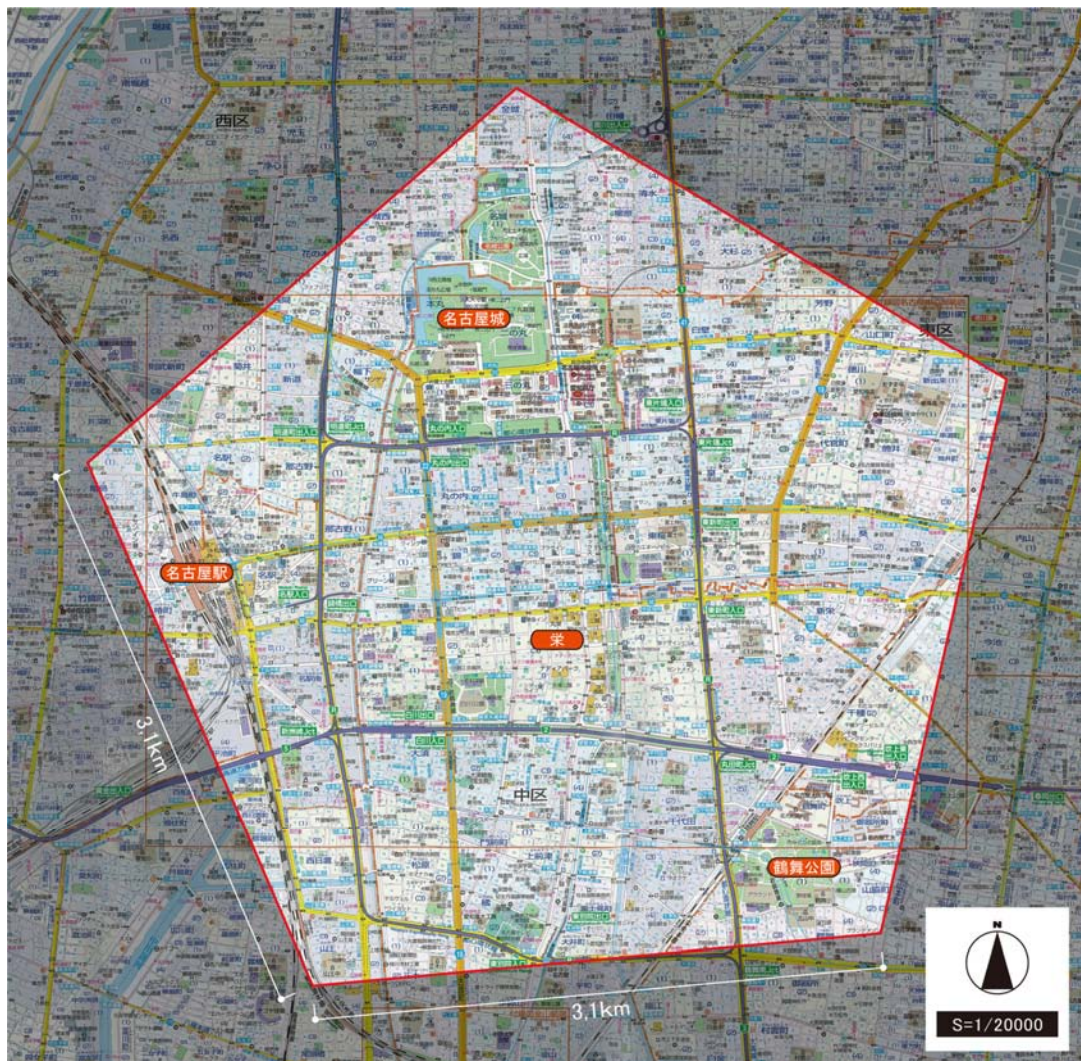

名古屋都市センター

【所在地】 名古屋市中区金山町1-1-1 金山南ビル11階

【電話】 052-678-2200 (代)

展示模型概要

【縮 尺】 1/1000

【制作範囲】 名古屋駅周辺、名古屋城周辺、栄周辺含む16.5km²のエリア

【展示サイズ】 1辺の長さが3,100mmの正五角形

【模型面積】 16.5m²

【制作期間】 2009年11月～2010年3月

名古屋模型平面図

【本件に関するお問合せ先】

森ビル株式会社 広報室 森澤

住所：東京都港区六本木6丁目10番1号 六本木ヒルズ森タワー 私書箱1号

TEL：03-6406-6606 FAX：03-6406-9306 E-mail：koho@mori.co.jp