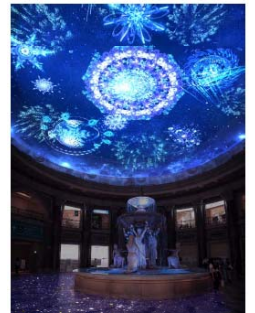

■話題の新店が続々オープン！

STRASBURGO

crocs™

SNOWDOME MUSEUM

TOWER RECORDS SHIBUYA
& HISSES - VenusFort dept. -

BASILUR

INIC coffee.

【本件に関するお問い合わせ】

ヴィーナスフォートPR事務局（プラチナム内） 担当：石見・針谷・千秋

TEL：03-5572-6072 FAX03-5572-6075

E-mail：venusfort@vectorinc.co.jp

※掲載内容は予告なく変更となる場合がございます。ご取材の際は上記にお問い合わせください。