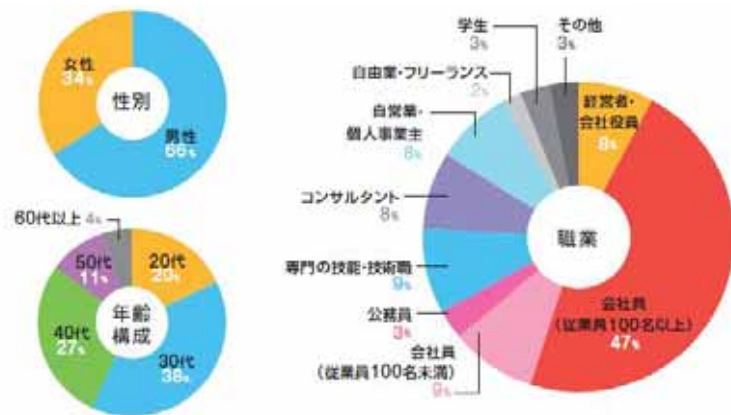

メンバーの約6割が会社員、約7割が勉強のために利用 ～ライブラリーの利用によって1割近くが「勉強が習慣化した」～

今年の3月にアカデミーヒルズの会員制ライブラリーのメンバー約4,000人を対象にアンケート調査を行ったところ、最も多い利用目的はキャリアアップ・資格試験等の勉強のためでした。昨今、シェアード・オフィスやワーキングスペースなどのワークスペースを共有する施設が増えており、起業家やフリーランスの利用が多い一方、その先駆けでもあるアカデミーヒルズの会員制ライブラリーでは、勉強目的の会社員の利用が多いことがわかりました。

アークヒルズライブラリーメンバー属性(2015年6月現在)

また、約15%のメンバーは朝早くから開館していることを評価。ライブラリーの利用で得たもの・変化として、最も多かった「交流になった/友人・知人ができる」やその知人から「刺激をうけた」という回答のほか、「勉強が習慣化した」、「集中できる環境を得た」などの回答も多く、時間の使い方が変わったことで、成果を上げているという回答もありました。