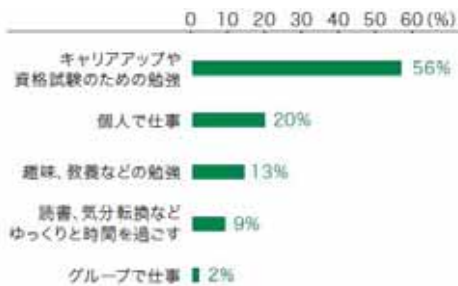

FAX 03-6406-9350

E-mail library@academyhills.com

メンバーの約6割が会社員、約7割が勉強のために利用 ～ライブラリーの利用によって1割近くが「勉強が習慣化した」～

今年の3月にアカデミーヒルズの会員制ライブラリーのメンバー約4,000人を対象にアンケート調査を行ったところ、最も多い利用目的はキャリアアップ・資格試験等の勉強のためでした。昨今、シェアード・オフィスやワーキングスペースなどのワークスペースを共有する施設が増えており、起業家やフリーランスの利用が多い一方、その先駆けでもあるアカデミーヒルズの会員制ライブラリーでは、勉強目的の会社員の利用が多いことがわかりました。

アークヒルズライブラリーメンバー属性(2015年6月現在)

また、約15%のメンバーは朝早くから開館していることを評価。ライブラリーの利用で得たもの・変化として、最も多かった「交流になった/友人・知人ができる」やその知人から「刺激をうけた」という回答のほか、「勉強が習慣化した」、「集中できる環境を得た」などの回答も多く、時間の使い方が変わったことで、成果を上げているという回答もありました。

ライブラリーの利用目的(MA/N=314)