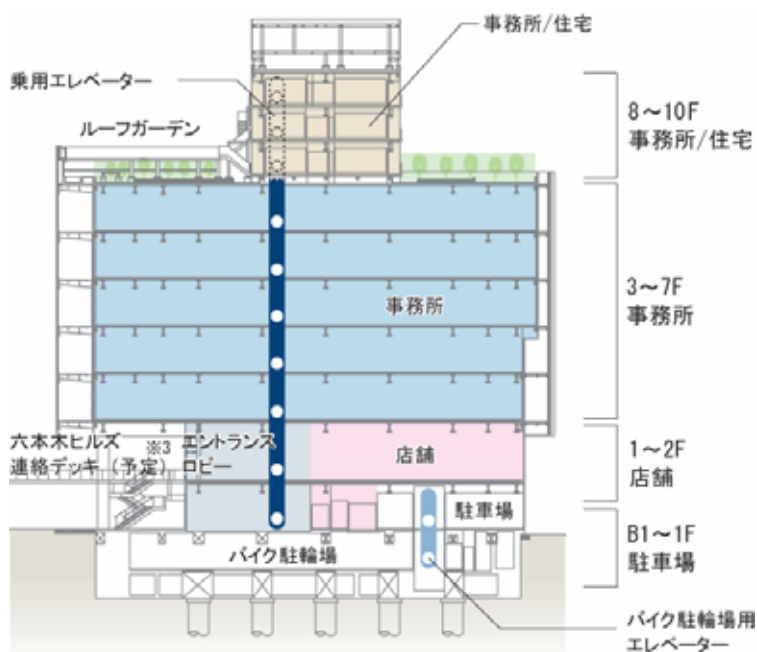

【本件に関するお問合せ先】

森ビル株式会社 広報室 田澤

住所：東京都港区六本木6丁目10番1号 六本木ヒルズ森タワー 私書箱1号

TEL：03-6406-6606

FAX：03-6406-9306

E-mail：koho@mori.co.jp

クリエイティブでユニークなオフィス空間、企業の情報発信拠点としての活用も

基準階貸室面積 222 坪、最大天井高約 5.0m² (フラット天井仕上げ想定天井高 3.7m)。階高の高さを最大限に活かすため、天井を仕上げないスケルトンでのご利用も可能です。自由で斬新な発想を生み出すクリエイティブな空間となり、多様なニーズに併せてフレキシブルな利用が可能です。テナントターゲットは、例えば、六本木ヒルズ森タワーに入居するような先進企業の新たな情報発信拠点としての分室やショールーム機能、また、まさにこの自由空間を活かすクリエイティブ系企業の入居などを想定しています。

天井高イメージ

2床仕上げレベルから上階スラブ下面までの高さ

オフィス利用イメージ (CG)
高い天井高を持つスケルトン空間
が個性的なオフィスを実現

六本木ヒルズの新たな玄関口、外部との新たな結節点として誕生

「六本木ヒルズ クロスポイント」は、六本木通りに面する六本木ヒルズの青山・西麻布・渋谷方面に誕生し、その名の通り、外部との新たな結節点となります。六本木ヒルズ森タワーや各街区とは、新設するデッキによって結ばれる予定で、六本木ヒルズの新たな玄関口としての役割を担います。独創的なフォルムで高い視認性を有するビルの1、2階には、六本木ヒルズの新たな玄関口にふさわしい商業スペースを設けます。

エントランス（イメージ）

計画概要

計画名称	六本木ヒルズ クロスポイント (旧「(仮称)六本木六丁目三番地計画」)		
用途	オフィス、店舗、住宅、駐車場		
敷地面積	1,003.61 m ²	建築面積	892.19 m ²
延床面積	7,578.84 m ²	階数	地上10階、地下1階 (建物高さ57.96m)
構造	鉄骨造、一部鉄骨鉄筋コンクリート造		
建築主	森ビル株式会社		
設計者	森ビル株式会社一級建築士事務所 (監修) 株式会社入江三宅設計事務所 (建築・構造) 株式会社森村設計 (設備・電気)		
施工者	株式会社大林組		
所在地	東京都港区六本木六丁目 (以降未定)		
アクセス	東京メトロ日比谷線「六本木駅」1C出口より徒歩2分、 地下鉄大江戸線「六本木駅」3番出口より徒歩5分、 東京メトロ千代田線「乃木坂」5番出口より徒歩9分 都営バス01系統「六本木六丁目」停留所より徒歩1分		

断面図

3 2011年7月末接続予定

フロア	用途	専用部面積	
		(m ²)	(坪)
8-10F	事務所/住宅	約20m ² ~約37m ² (営業対象 計3室)	
7F	事務所	732	222
6F		732	222
5F		732	222
4F		722	218
3F		722	218
2F	店舗	478	145
1F		192	58
B1F	バイク駐輪場	55台	
事務所総貸室面積		約3,641 m ²	約1,101 坪