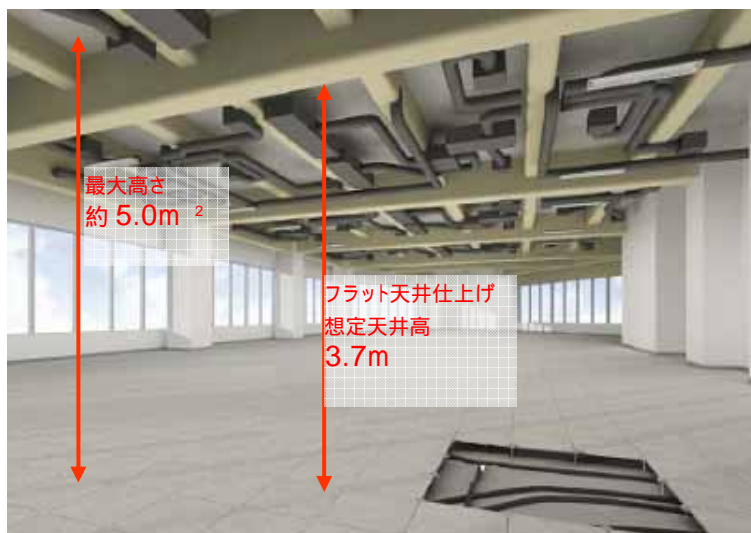

【本件に関するお問合せ先】

森ビル株式会社 広報室 田澤

住所：東京都港区六本木6丁目10番1号 六本木ヒルズ森タワー 私書箱1号

TEL：03-6406-6606

FAX：03-6406-9306

E-mail：koho@mori.co.jp

クリエイティブでユニークなオフィス空間、企業の情報発信拠点としての活用も

基準階貸室面積 222 坪、最大天井高約 5.0m² (フラット天井仕上げ想定天井高 3.7m)。階高の高さを最大限に活かすため、天井を仕上げないスケルトンでのご利用も可能です。自由で斬新な発想を生み出すクリエイティブな空間となり、多様なニーズに併せてフレキシブルな利用が可能です。テナントターゲットは、例えば、六本木ヒルズ森タワーに入居するような先進企業の新たな情報発信拠点としての分室やショールーム機能、また、まさにこの自由空間を活かすクリエイティブ系企業の入居などを想定しています。

天井高イメージ

2床仕上げレベルから上階スラブ下面までの高さ

オフィス利用イメージ (CG)
高い天井高を持つスケルトン空間
が個性的なオフィスを実現

六本木ヒルズの新たな玄関口、外部との新たな結節点として誕生

「六本木ヒルズ クロスポイント」は、六本木通りに面する六本木ヒルズの青山・西麻布・渋谷方面に誕生し、その名の通り、外部との新たな結節点となります。六本木ヒルズ森タワーや各街区とは、新設するデッキによって結ばれる予定で、六本木ヒルズの新たな玄関口としての役割を担います。独創的なフォルムで高い視認性を有するビルの1、2階には、六本木ヒルズの新たな玄関口にふさわしい商業スペースを設けます。

エントランス（イメージ）

計画概要

計画名称	六本木ヒルズ クロスポイント (旧「(仮称)六本木六丁目三番地計画」)		
用途	オフィス、店舗、住宅、駐車場		
敷地面積	1,003.61 m ²	建築面積	892.19 m ²
延床面積	7,578.84 m ²	階数	地上10階、地下1階 (建物高さ57.96m)
構造	鉄骨造、一部鉄骨鉄筋コンクリート造		
建築主	森ビル株式会社		
設計者	森ビル株式会社一級建築士事務所 (監修) 株式会社入江三宅設計事務所 (建築・構造) 株式会社森村設計 (設備・電気)		
施工者	株式会社大林組		
所在地	東京都港区六本木六丁目 (以降未定)		
アクセス	東京メトロ日比谷線「六本木駅」1C出口より徒歩2分、 地下鉄大江戸線「六本木駅」3番出口より徒歩5分、 東京メトロ千代田線「乃木坂」5番出口より徒歩9分 都営バス01系統「六本木六丁目」停留所より徒歩1分		

断面図

3 2011年7月末接続予定

フロア	用途	専用部面積	
		(m ²)	(坪)
8-10F	事務所/住宅	約20m ² ~約37m ² (営業対象 計3室)	
7F	事務所	732	222
6F		732	222
5F		732	222
4F		722	218
3F		722	218
2F	店舗	478	145
1F		192	58
B1F	バイク駐輪場	55台	
事務所総貸室面積		約3,641 m ²	約1,101 坪