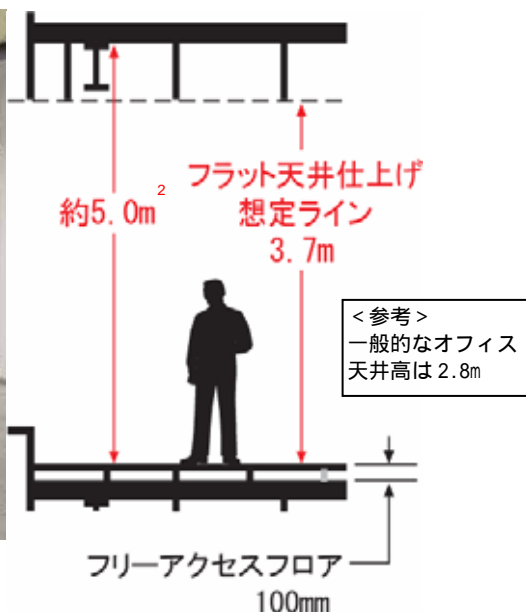

【本件に関するお問合せ先】

森ビル株式会社 広報室 田澤

住所：東京都港区六本木6丁目10番1号 六本木ヒルズ森タワー 私書箱1号

TEL：03-6406-6606

FAX：03-6406-9306

E-mail：koho@mori.co.jp

クリエイティブでユニークなオフィス空間、企業の情報発信拠点としての活用も

基準階貸室面積 222 坪、最大天井高約 5.0m² (フラット天井仕上げ想定天井高 3.7m)。階高の高さを最大限に活かすため、天井を仕上げないスケルトンでのご利用も可能です。自由で斬新な発想を生み出すクリエイティブな空間となり、多様なニーズに併せてフレキシブルな利用が可能です。テナントターゲットは、例えば、六本木ヒルズ森タワーに入居するような先進企業の新たな情報発信拠点としての分室やショールーム機能、また、まさにこの自由空間を活かすクリエイティブ系企業の入居などを想定しています。

天井高イメージ

2床仕上げレベルから上階スラブ下面までの高さ

オフィス利用イメージ (CG)
高い天井高を持つスケルトン空間
が個性的なオフィスを実現

六本木ヒルズの新たな玄関口、外部との新たな結節点として誕生

「六本木ヒルズ クロスポイント」は、六本木通りに面する六本木ヒルズの青山・西麻布・渋谷方面に誕生し、その名の通り、外部との新たな結節点となります。六本木ヒルズ森タワーや各街区とは、新設するデッキによって結ばれる予定で、六本木ヒルズの新たな玄関口としての役割を担います。独創的なフォルムで高い視認性を有するビルの1、2階には、六本木ヒルズの新たな玄関口にふさわしい商業スペースを設けます。