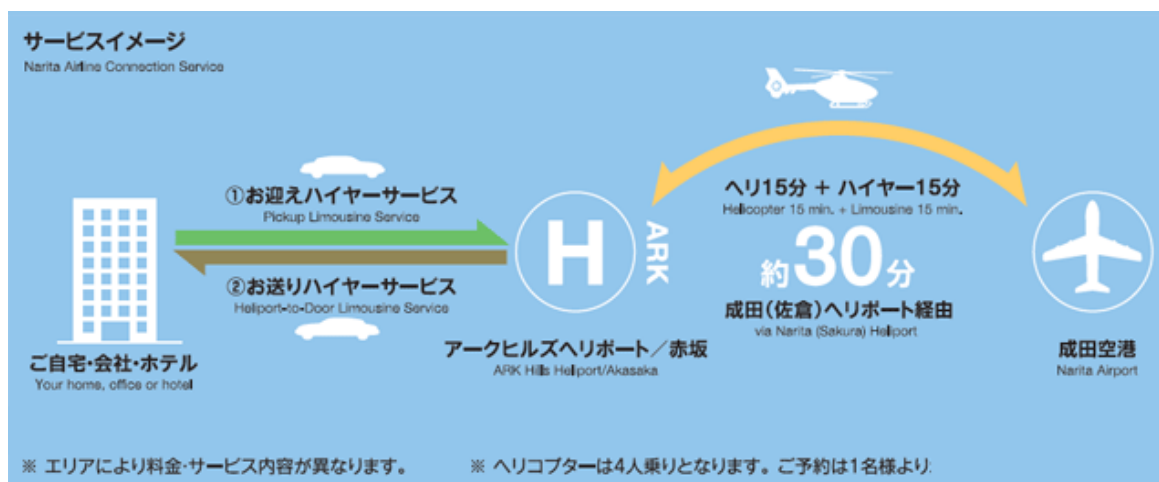

「成田エアラインコネクションサービス」利用により、成田空港から東京都心部へのアクセスが向上、世界との距離を縮め、世界を駆け回るビジネスエグゼクティブに、東京での快適な滞在環境を提供します。森ビルグループはこの事業を通じて、次代のための新しい機能や価値、ライフスタイルを創造し、グローバルビジネスの拠点としての国際都市・東京の魅力向上並びに日本の活力向上に、ますます貢献してまいります。

サービスの概要は、次頁の通りです。本サービスの詳細につきましては、アメリカン航空日本サイト（[AA.com](https://www.aa.com)）をご覧ください。

アメリカン航空「ヘリコプター送迎サービス」概要

1. 対象

- アメリカン航空ウェブサイト AA.com 日本サイトで、アメリカン航空運航の成田発太平洋路線ノンストップ便（他社運航のコードシェア便は除く）のビジネスクラスおよびファーストクラスの往復航空券を普通運賃でご購入された方

2. ご提供サービス内容

- ご出発
ご自宅・会社・ホテルから、お迎えハイヤーサービス 「アークヒルズヘリポート/赤坂」(東京都港区赤坂、アーク森ビル屋上) から、ヘリコプターでの移動【所要時間：約 15 分】 「成田(佐倉)ヘリポート」(千葉県佐倉市) からハイヤーでの移動【所要時間：約 15 分】 成田国際空港着
- お帰り
成田国際空港から、ハイヤーでの移動【所要時間：約 15 分】 「成田(佐倉)ヘリポート」(千葉県佐倉市) からヘリコプターでの移動【所要時間：約 15 分】 「アークヒルズヘリポート/赤坂」(東京都港区赤坂、アーク森ビル屋上) から、ご自宅・会社・ホテルまでのお送りハイヤーサービス