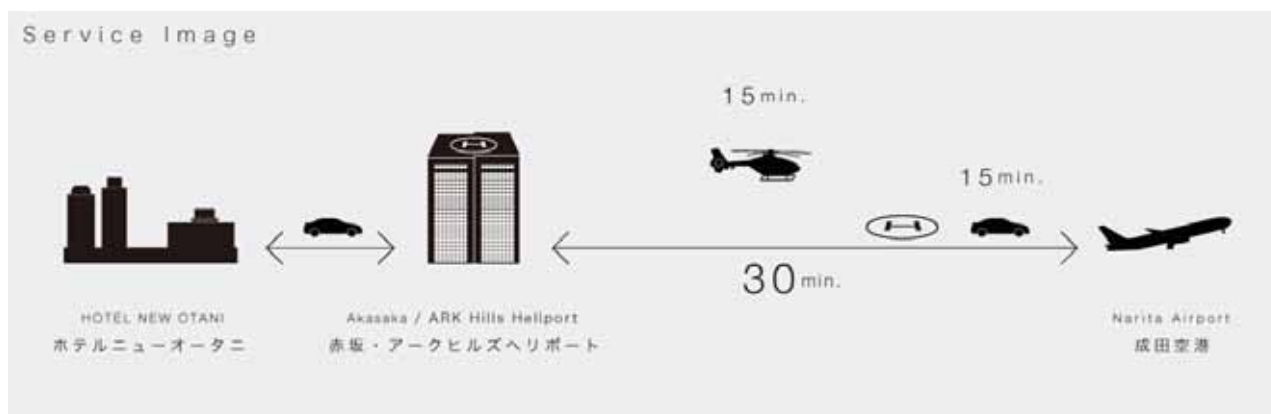

The New Otani

MCAS
MORI BUILDING CITY AIR SERVICES

報道関係各位

平成 22 年 2 月 3 日
株式会社ニューオータニ
森ビルシティエアサービス株式会社

ホテルニューオータニ、森ビルシティエアサービスと業務提携
成田空港 ホテルニューオータニ間を片道約 45 分
ヘリコプターとハイヤーによる送迎サービスを開始

ホテルニューオータニ(東京都千代田区紀尾井町 総支配人 清水 肇)と、森ビルシティエアサービス株式会社(代表取締役社長 進 和久)は業務提携し、2010年2月10日(水)より、ホテル宿泊のお客様を対象に、ヘリコプターとハイヤーを使用して成田空港とホテル間を片道約45分で移動可能な成田空港送迎サービスを開始いたします。

【成田空港送迎サービス】

ホテルニューオータニと成田空港間の送迎サービスは、森ビルシティエアサービス株式会社が運行する赤坂・アークヒルズヘリポートと成田空港間をヘリコプターとハイヤーにより片道約30分で結ぶ『成田エアラインコネクションサービス』を利用します。

都心で唯一民間旅客利用が可能なアークヒルズヘリポート/赤坂は、ホテルニューオータニまで車で約5分と近隣に位置しているため、ホテルと成田空港間を片道約45分でスピーディーに移動することが可能となります。1分1秒を争うビジネスエグゼクティブや来日後すぐに仕事を始めたい外国人に至便なサービスです。